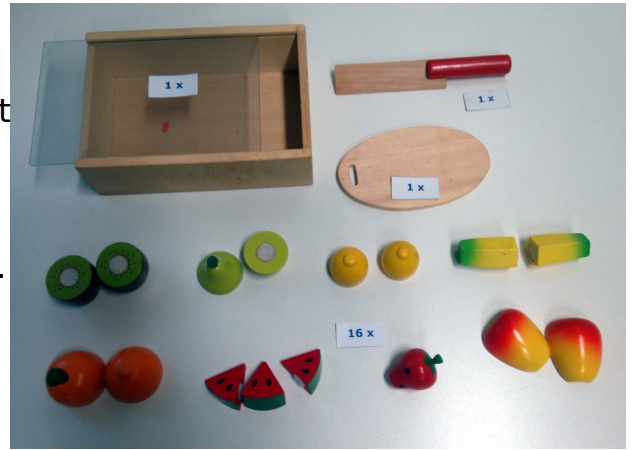

Binnen deze 8 categorieën staat het speelgoed per leeftijd opgesteld.

Elke doos is voorzien van een etiket met duidelijke informatie:

- categorie
- aanbevolen leeftijd
- aantal spelers
- speelduur
- volgnummer
- naam en producent

De inhoud van elke doos werd overzichtelijk gefotografeerd.

Deze foto zit mee in de doos, zodat je makkelijk kan nakijken of alles nog volledig is, voordat je het terugbrengt.

Spelregels

- Met een lidkaart van de bib kan je gratis tot 2 stukken speelgoed lenen voor 4 weken.
- Deze uitleentermijn kan tot tweemaal met 4 weken verlengd worden, tenzij het materiaal door iemand gereserveerd werd.
- Er worden geen boetes aangerekend, maar we vertrouwen erop dat je het speelgoed op tijd terugbrengt. De kosten voor eventuele aanmaningsbrieven worden wel in rekening gebracht.
- Neem zo snel mogelijk contact op met de bib wanneer er iets ontbreekt of bij andere problemen, om mogelijke kosten te vermijden.
- Bij verlies, beschadiging... wordt een kleine vervangingskost aangerekend.